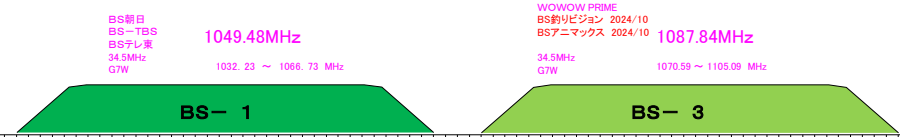

エヌ・シィ・ティ周波数配列図 No 1

作成：'06/11/25
改訂：'24/12/13

エヌ・シィ・ティ周波数配列図 No.2

凡例

図形	文字
	赤字 : 更新
	黒字 : 全局共通
	青字 : 三条・三町
	緑字 : 旧長岡用
	紫字 : FTTHエリア用

110° CS →

エヌ・シィ・ティ周波数配列図 No.3

←110° CS