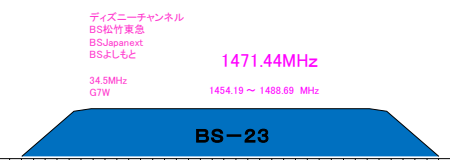

エヌ・シィ・ティ周波数配列図 No 1

作成：'06/11/25
改訂：'24/12/13

エヌ・シィ・ティ周波数配列図 No.2

凡例

図形	文字
	赤字 : 更新
	黒字 : 全局共通
	青字 : 三条・三町
	緑字 : 旧長岡用
	紫字 : FTTHエリア用

110° CS →

エヌ・シィ・ティ周波数配列図 No.3

←110° CS