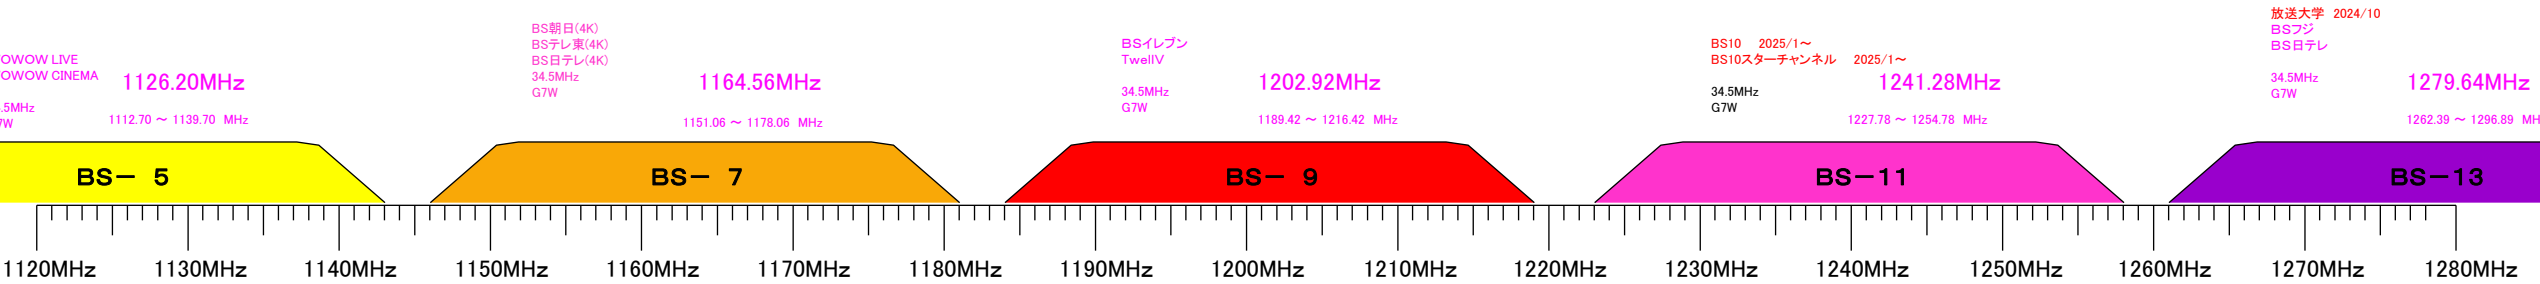

エヌ・シィ・ティ周波数配列図 No.1

作成：'06/11/25
改訂：'25/1/13

エヌ・シィ・ティ周波数配列図 No.2

凡例	
図形	文字
	赤字 : 更新
	黒字 : 全局共通
	青字 : 三条・三町
	緑字 : 旧長岡用
	紫字 : FTTHエリア用

エヌ・シィ・ティ周波数配列図 No.3

←110° CS

エヌ・シィ・ティ周波数配列図 No.4