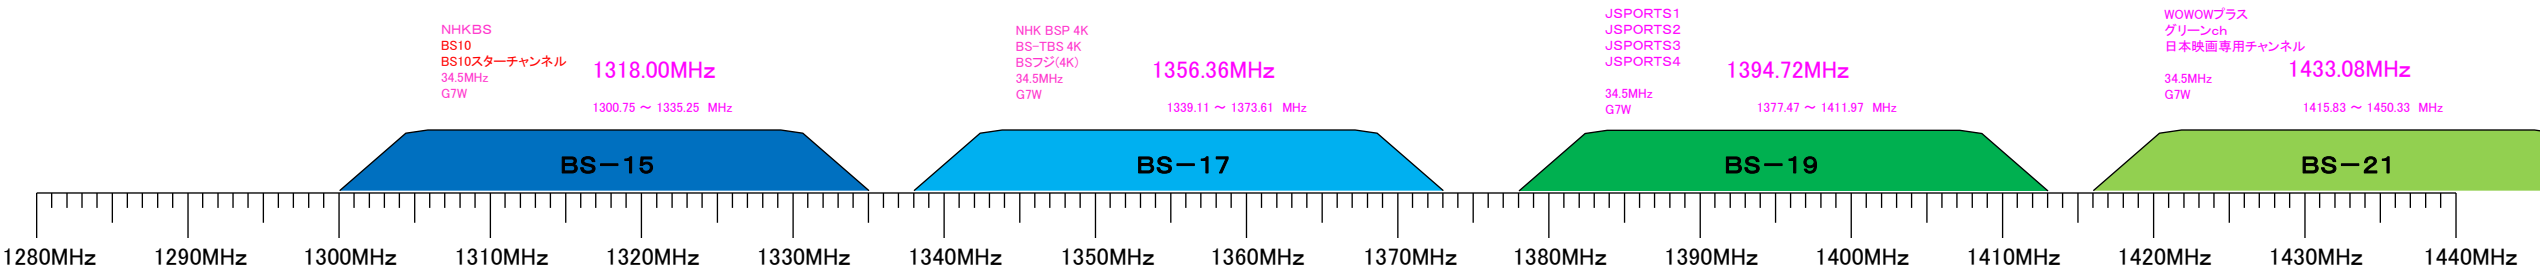

エヌ・シィ・ティ周波数配列図 No.1

作成：'06/11/25
改訂：'25/1/13

エヌ・シィ・ティ周波数配列図 No.2

凡例	
図形	文字
	赤字 : 更新
	黒字 : 全局共通
	青字 : 三条・三町
	緑字 : 旧長岡用
	紫字 : FTTHエリア用

エヌ・シィ・ティ周波数配列図 No.3

←110° CS

エヌ・シィ・ティ周波数配列図 No.4