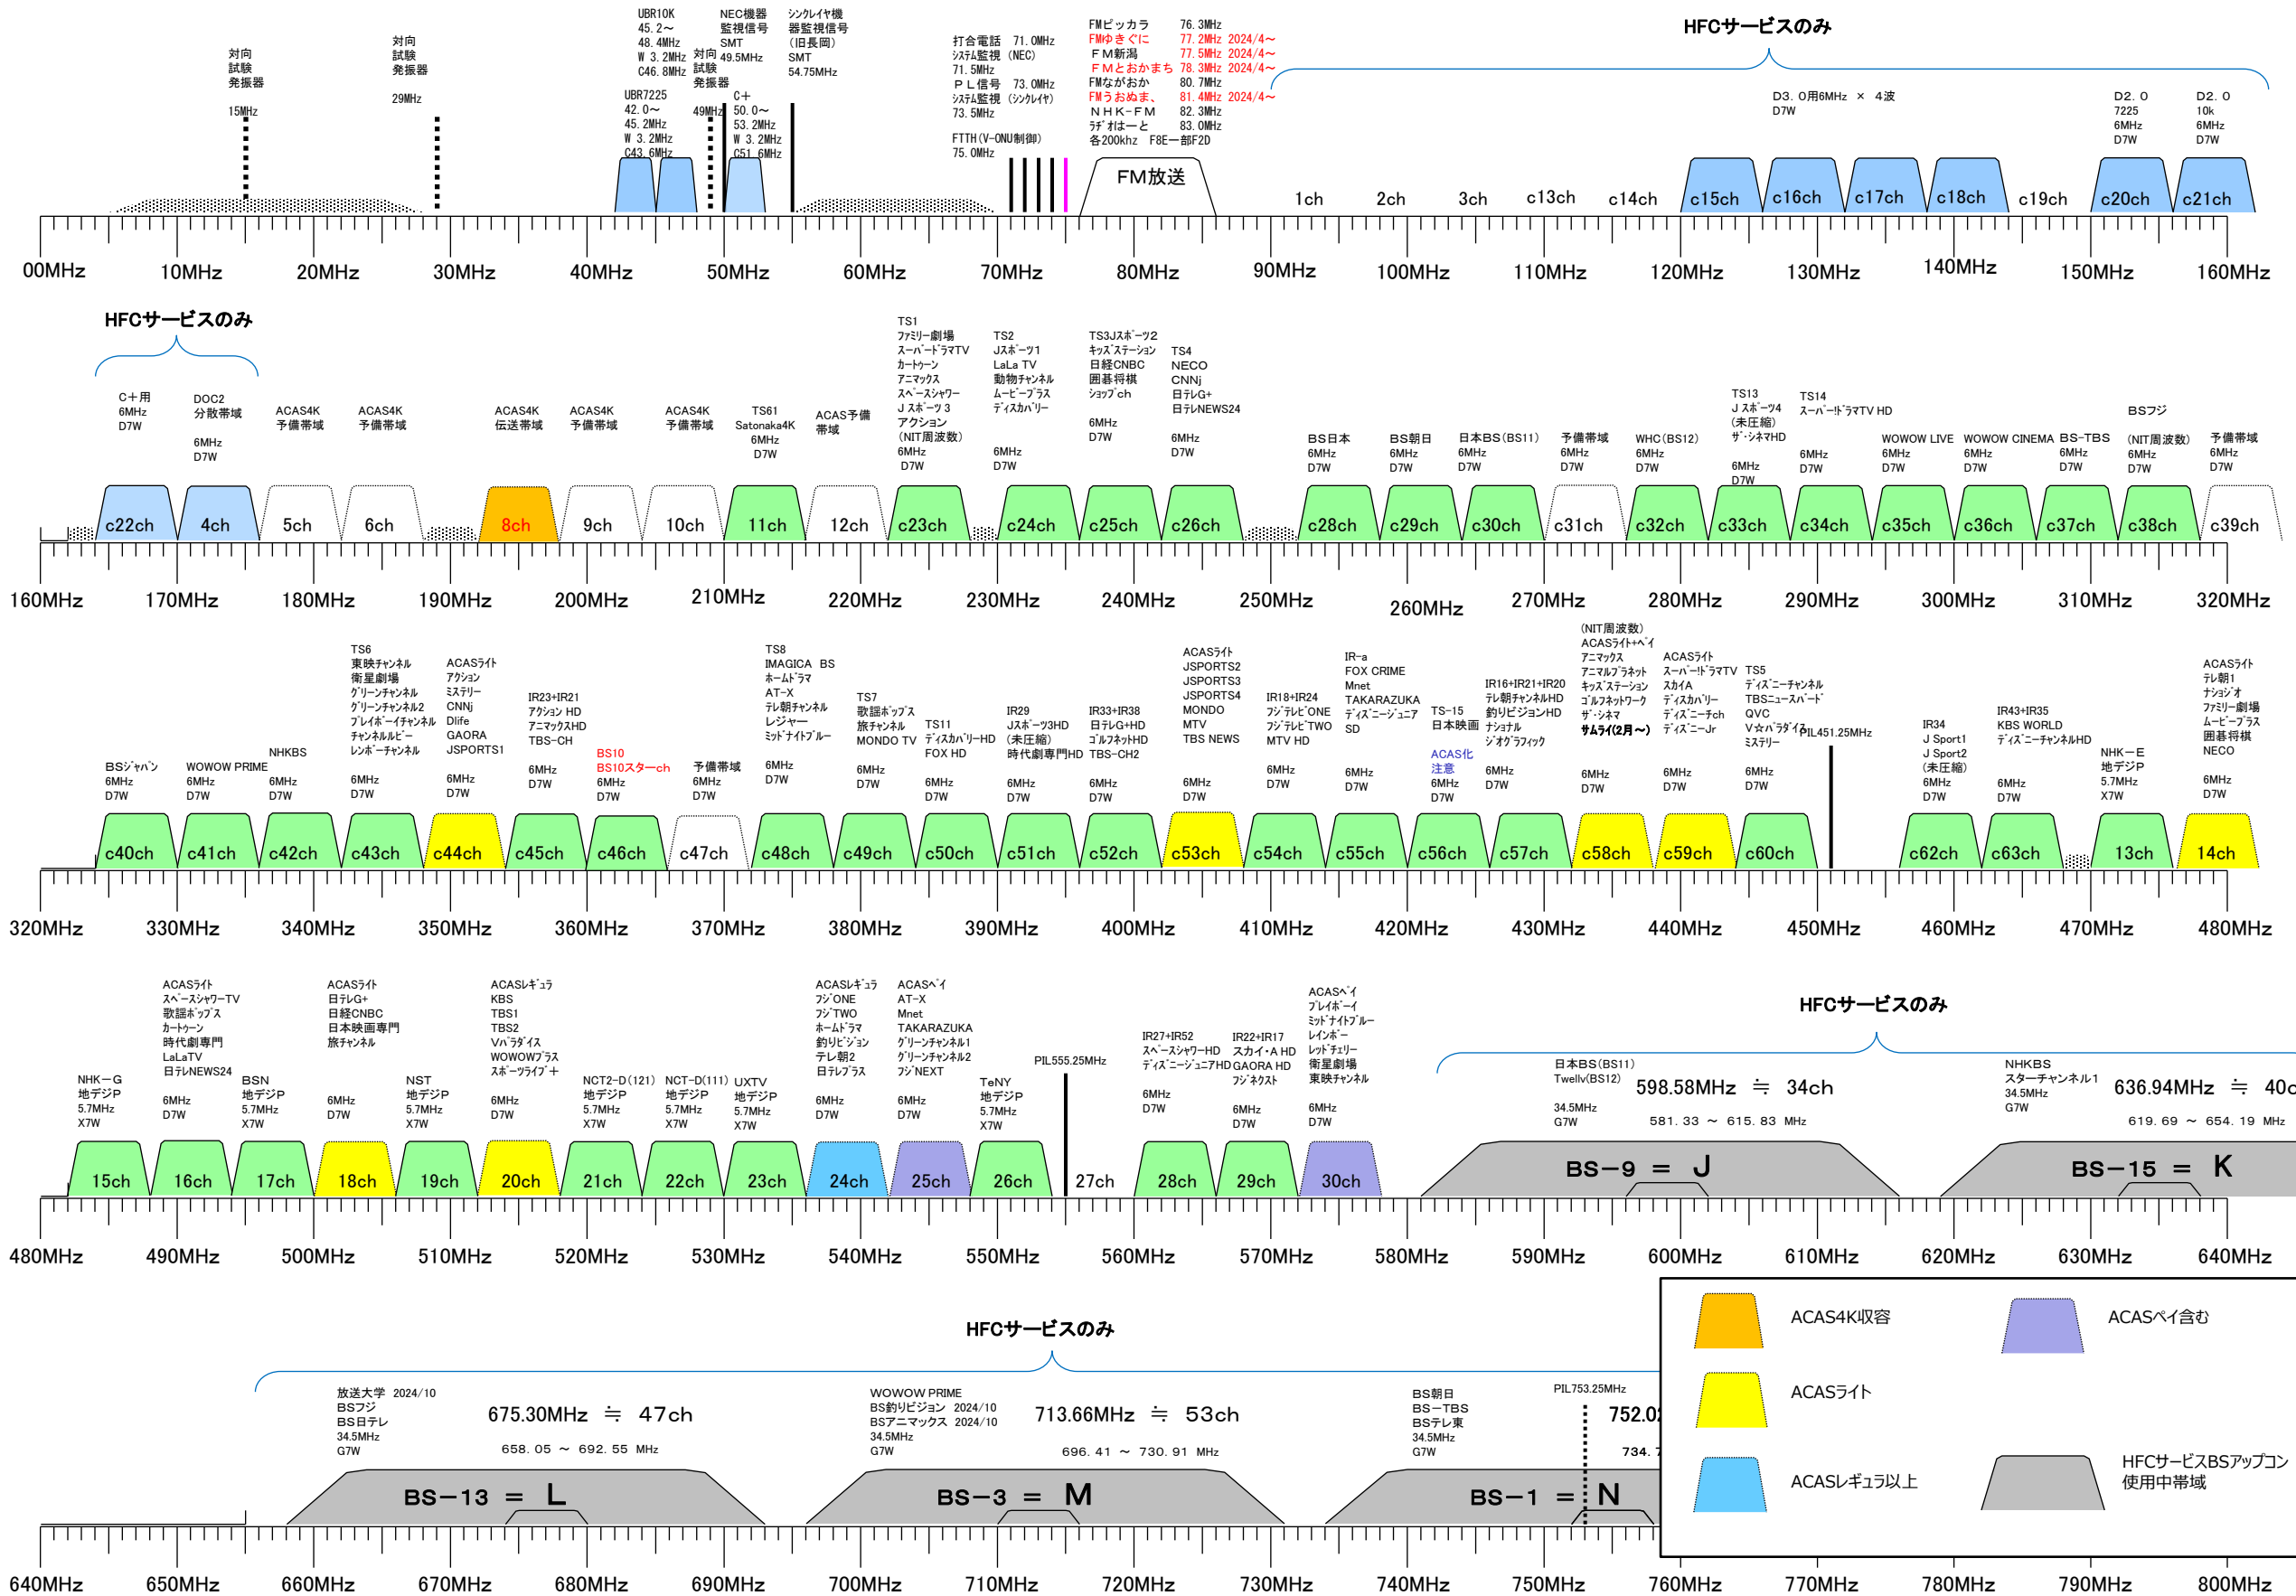

エヌ・シィ・ティ周波数配列図 No.1

作成：'06/11/25
改訂：'25/1/13

エヌ・シィ・ティ周波数配列図 No.2

凡例	
図形	文字
	赤字 : 更新
	黒字 : 全局共通
	青字 : 三条・三町
	緑字 : 旧長岡用
	紫字 : FTTHエリア用

エヌ・シィ・ティ周波数配列図 No.3

←110° CS

エヌ・シィ・ティ周波数配列図 No.4