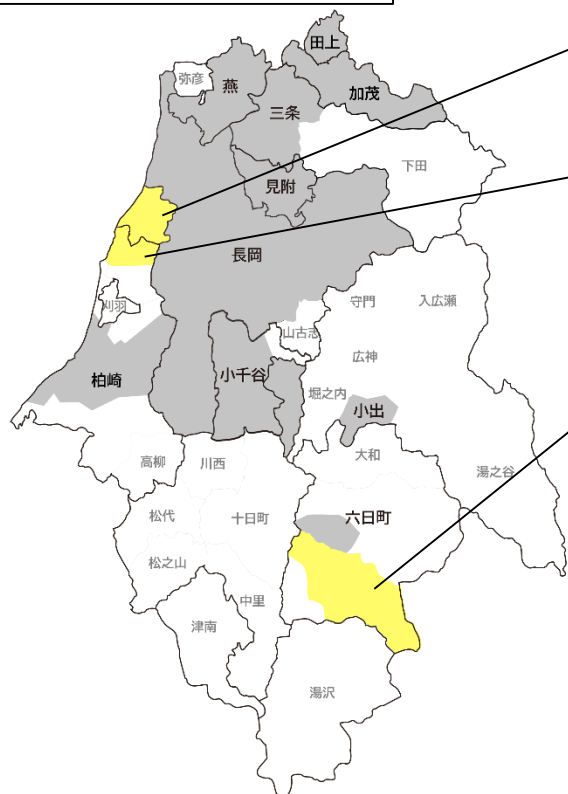

中越・県央地域で提供エリア拡大中！

**出雲崎町、柏崎市西山エリア、南魚沼市塩沢エリア
2023年9月に新エリアで開局！**

CCJグループの株式会社エヌ・シー・ティ（本社:新潟県長岡市、代表取締役社長：今泉道雄、以下「NCT」）は、超高速インターネットサービス「NCT光」の提供エリアに新しく出雲崎町を追加します。また、柏崎市3期エリアとして西山エリアの一部地域、南魚沼市2期エリアとして塩沢エリアの一部地域についても、2023年9月より順次サービスをご利用いただける予定です。

「NCT光」は、新潟県内最速10Gbps（毎秒10ギガビット）のインターネット接続サービスの他、アンテナ不要で4K放送にも対応したケーブルテレビサービス、お得な固定電話サービスなどがご利用いただけるサービスです。

インターネット、ケーブルテレビ、固定電話をセットでお使いいただくと、月額利用料がお得になるほか、お得な家庭向け電気サービスなどもご利用いただけます。さらに、大手携帯キャリアとの提携により、提携各社のスマートフォンもお得にご利用いただけます。

NCTでは、超高速インターネットサービス「NCT光」の提供をはじめ、地域情報の発信を通じ、中越・県央地域の発展に寄与し、皆様に愛される企業であり続けるため、一層努力してまいります。

NCTサービスエリア図

出雲崎町

対象：約1,700世帯

柏崎市西山エリア（一部）

対象：約1,200世帯

南魚沼市塩沢エリア（一部）

対象：約3,200世帯

新規光エリア

出雲崎町、柏崎市西山エリア（一部）、南魚沼市塩沢エリア（一部）

開局済エリア

長岡市、三条市、見附市、小千谷市、燕市、柏崎市、加茂市、田上町、魚沼市、南魚沼市
※一部対象外のエリアがございます。

光コラボエリア

上記エリア以外の地域 ※2

※1 対象エリアについては上図をご参照ください。周辺の未開局エリアにつきましては順次開局を検討いたします。

※2 光コラボ NIT東日本が提供する光回線(コラボレーションモデル)を利用したインターネットサービスです。