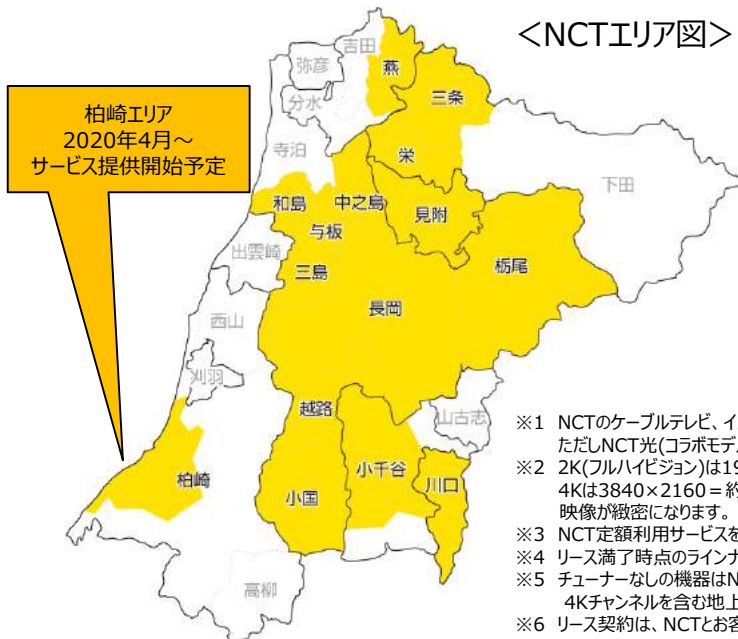

<NCTエリア図>

- ※1 NCTのケーブルテレビ、インターネット、電話サービスのいずれかのご契約者さまとなります。ただしNCT光(コラボモデル)とNCTワイヤレスのご契約者さまは対象外となります。
- ※2 2K(フルハイビジョン)は1920×1080=約200万画素であるのに対し、4Kは3840×2160=約800万画素となり、同じ画面サイズなら4Kは2Kよりも画素が4倍高密度で、映像が緻密になります。
- ※3 NCT定額利用サービスを途中解約される場合は、途中解約金が必要となります。
- ※4 リース満了時点のラインナップからお選びいただき、新たに5年リース契約で提供します。
- ※5 チューナーなしの機器はNCTのSTB(専用デジタルチューナー)をご利用いただくことで、4Kチャンネルを含む地上デジタル/BS・CSデジタル放送をご覧いただけます。
- ※6 リース契約は、NCTとお客さまの契約となり、月額料金(リース料)はNCTにお支払いいただけます。