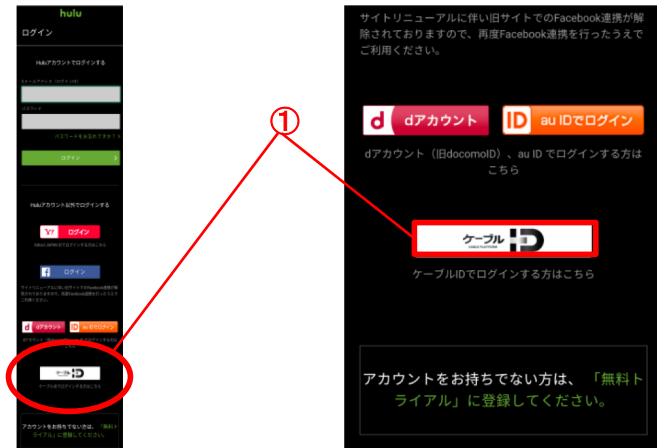

Hulu 初回ログインマニュアル

1. 【QRコード】をスマートフォンやタブレットのカメラ等で読み込み、「Hulu」のログインページにアクセスします。

※パソコンをご利用の場合は、「Hulu」のWEBサイトよりアクセスしてください。

<https://www.hulu.jp/account/login>

Huluログインページ→

2. 「Hulu」のログインページ下部にある①【ケーブルID】を選択します。

3. ケーブル局選択画面にて②【甲信越】を選択し、③【株式会社エヌ・シー・ティ】を選択します。

4. 「NCT ケーブルID 通知書」に記載されている④【NCT ケーブルID・パスワード】を⑤へ入力し、⑥【ログイン】を選択します。

5. ⑦へ姓名、生年月日、性別を入力し、⑧へ「Hulu」用のパスワードを任意で入力します。
(メールアドレスは、お申し込み時にご申告いただいたアドレスが自動で入力されます。)

★ このEメールアドレスとパスワードがHuluアカウントとパスワードになります。

The image shows two screenshots of the Hulu registration form. The left screenshot displays the name and birth date input fields. A red box highlights the name field, with a red circle containing the number 7 pointing to it. The right screenshot displays the email address and password input fields. A red box highlights the email address field, with a red circle containing the number 8 pointing to it. Another red box highlights the password field, also with a red circle containing the number 8 pointing to it. The email address field contains the text '@nct9.co.jp'. The password field is empty. The form also includes gender selection buttons (男性, 女性, 答えない) and a note about SSL encryption.

6. 「利用規約およびプライバシーポリシーに関する声明に同意したものとします。」の左側の⑨ヘチェックを入れ、⑩【この内容で登録する】を選択します。

The image shows a screenshot of the Hulu registration form. A red box highlights the checkbox for the terms and conditions agreement, with a red circle containing the number 9 pointing to it. Another red box highlights the 'この内容で登録する' button, with a red circle containing the number 10 pointing to it. The form also includes a checkbox for receiving newsletters and a link for contact information.