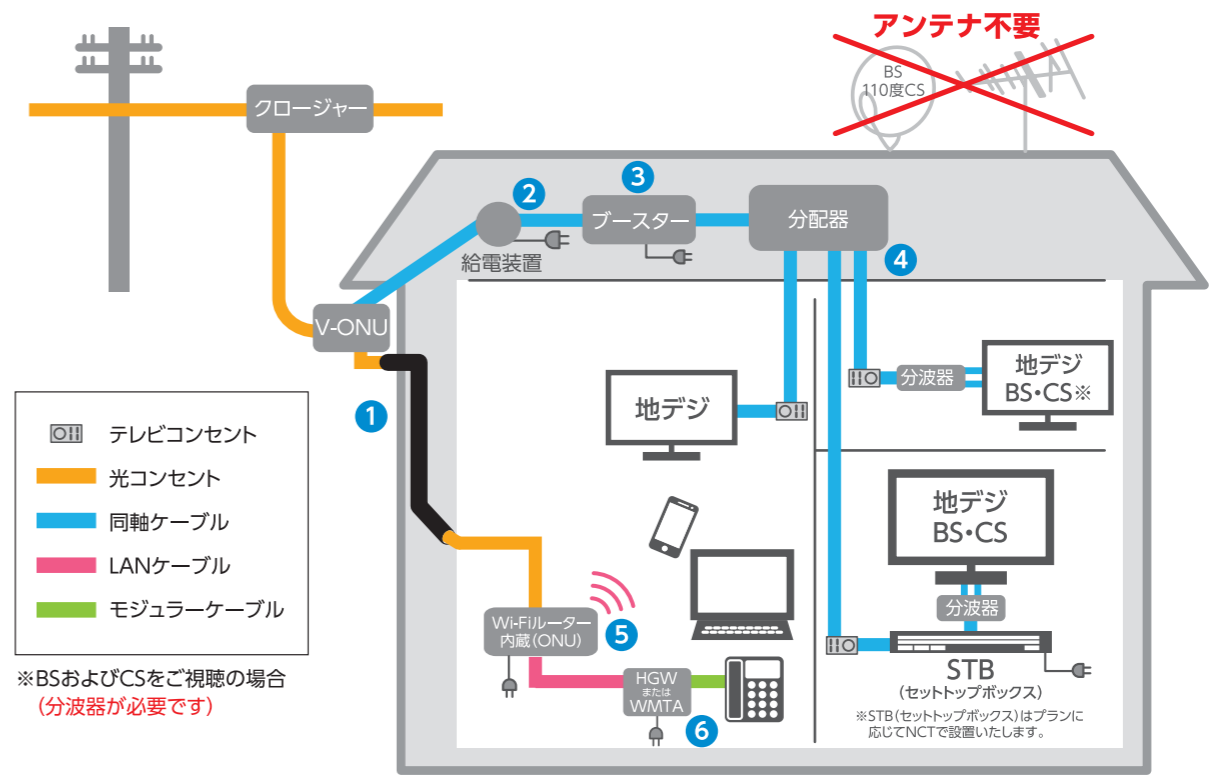

工事施工例

【注意】エリアにより異なります。

サービス提供エリアはこちら

重要

ハウスメーカー
ご担当者様へ

NCTのテレビサービスはテレビアンテナが不要です。代わりにV-ONU (NCT設置)という機器を取り付けます。分配器入力端子とV-ONUを接続するための同軸ケーブル (S-5C-FB) をご用意ください。端末設置場所に壁面プレート (各端子ユニット含む) の取り付けをお願いします。

長岡※・三条・見附・小千谷・燕・柏崎・加茂・田上・魚沼・南魚沼・出雲崎
十日町・湯沢・津南 ※小国・和島・中之島・栃尾・川口地域は右記をご確認ください。

※BSおよびCSをご視聴の場合 (分波器が必要です)

長岡市 小国・和島・中之島・栃尾・川口地域

※BSおよびCSをご視聴の場合 (分波器が必要です)

【しつこく】 ※下線はNCTで設置

- ① 引込点から光コンセント設置予定場所までの空配管 (16mm以上)
- ② V-ONU (テレビ用端末) から分配器までの同軸配線 (S-5C-FB)
- ③ 【7分配以上の場合】ブースター (CATV/BS対応) の設置、ブースター用の電源装置、ブースターから分配器までの同軸配線
- ④ 分配器の設置、および分配器から各部屋までの同軸配線 (S-5C-FB)
- ⑤ 【必要に応じて】Wi-Fiルーター内蔵端末 (ONU) 設置場所から各部屋までのLANケーブル配線
※インターネット光10Gをご利用予定で、LANケーブル配線をされる場合は、**カテゴリ6A以上**の規格のLANケーブルをご用意ください。
- ⑥ 【NCT端末設置場所と電話機の設置場所が異なる場合】
HGW または WMTA (電話用端末) 設置場所から電話機までのモジュラーケーブル配線

※V-ONU、D-ONU、HGWまたはWMTAは原則として同じ場所に設置します。納戸、書斎などの目立たない場所に設置予定を設けてもらうことをお勧めします。
※4K8K衛星放送の視聴には、4K8K放送に対応した製品 (4K8K対応TV、ブースター、分配器、テレビ端子等) が必要です。

【しつこく】 ※下線はNCTで設置

- ① 引込点からD-ONU (インターネット用端末) 設置予定場所までの空配管 (16mm以上)
- ② 引込点から分配器までの同軸配線 (S-5C-FB) と電源供給器用の電源装置
- ③ 【7分配以上の場合】ブースター (CATV/BS対応) の設置、ブースター用の電源装置、ブースターから分配器までの同軸配線
- ④ 分配器の設置、および分配器から各部屋までの同軸配線 (S-5C-FB)
- ⑤ 【必要に応じて】Wi-Fiルーター内蔵端末 (ONU) 設置場所から各部屋までのLANケーブル配線
※インターネット光10Gをご利用予定で、LANケーブル配線をされる場合は、**カテゴリ6A以上**の規格のLANケーブルをご用意ください。
- ⑥ 【NCT端末設置場所と電話機の設置場所が異なる場合】
HGW または WMTA (電話用端末) 設置場所から電話機までのモジュラーケーブル配線

※D-ONU、HGWまたはWMTAは原則として同じ場所に設置します。納戸、書斎などの目立たない場所に設置予定を設けてもらうことをお勧めします。
※4K8K衛星放送の視聴には、4K8K放送に対応した製品 (4K8K対応TV、ブースター、分配器、テレビ端子等) が必要です。

機器情報は2025年10月1日現在の情報です。機器は変更になる場合があります。

機器設置台数分のコンセントをご用意ください。法人用にご利用の場合はあらかじめご相談ください。