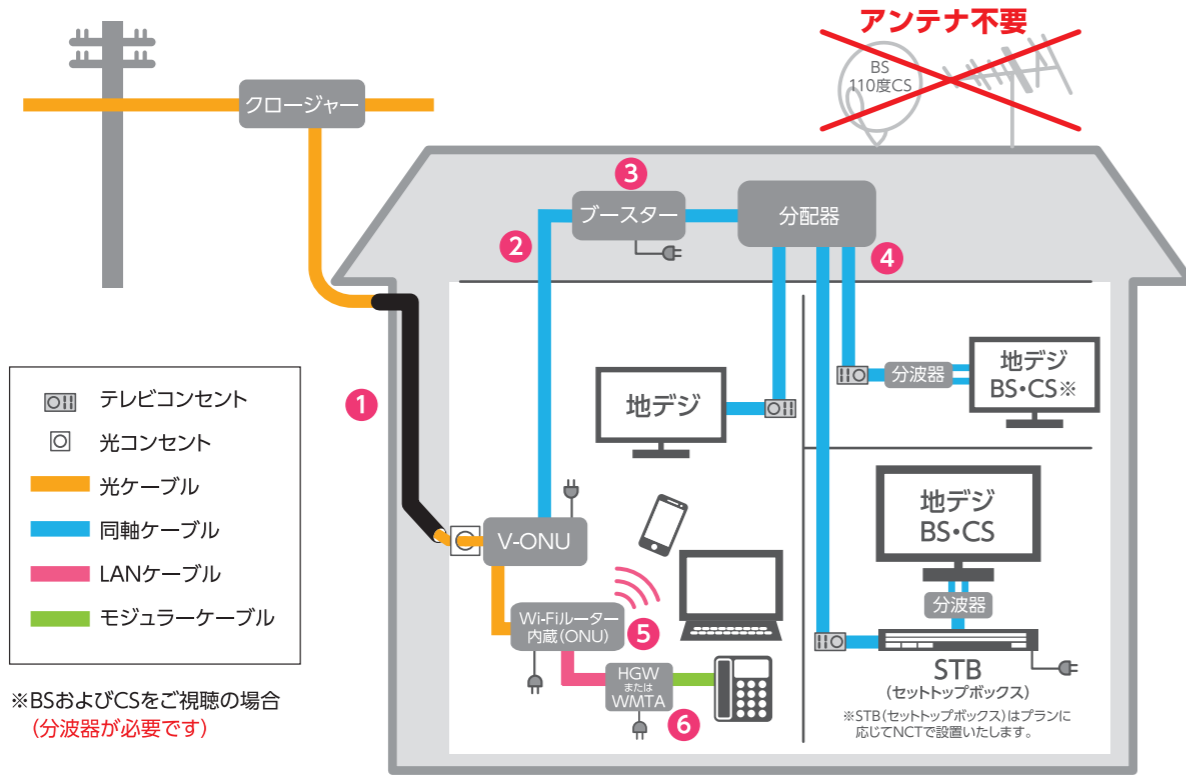

工事施工例

【注意】エリアにより異なります。

サービス提供エリアはこちら

重要

ハウスメーカー
ご担当者様へ

NCTのテレビサービスはテレビアンテナが不要です。代わりにV-ONU (NCT設置)という機器を取り付けます。分配器入力端子とV-ONUを接続するための同軸ケーブル (S-5C-FB) をご用意ください。端末設置場所に壁面プレート (各端子ユニット含む) の取り付けをお願いします。

長岡※・三条・見附・小千谷・燕・柏崎・加茂・田上・魚沼・南魚沼・出雲崎
十日町・湯沢・津南 ※小国・和島・中之島・栃尾・川口地域は右記をご確認ください。

※BSおよびCSをご視聴の場合 (分波器が必要です)

長岡市 小国・和島・中之島・栃尾・川口地域

※BSおよびCSをご視聴の場合 (分波器が必要です)

【しつこく】 ※下線はNCTで設置

- ① 引込点から光コンセント設置予定場所までの空配管 (16mm以上)
- ② V-ONU (テレビ用端末) から分配器までの同軸配線 (S-5C-FB)
- ③ 【7分配以上の場合】ブースター (CATV/BS対応) の設置、ブースター用の電源装置、ブースターから分配器までの同軸配線
- ④ 分配器の設置、および分配器から各部屋までの同軸配線 (S-5C-FB)
- ⑤ 【必要に応じて】Wi-Fiルーター内蔵端末 (ONU) 設置場所から各部屋までのLANケーブル配線
※インターネット光10Gをご利用予定で、LANケーブル配線をされる場合は、**カテゴリ6A以上**の規格のLANケーブルをご用意ください。
- ⑥ 【NCT端末設置場所と電話機の設置場所が異なる場合】
HGW または WMTA (電話用端末) 設置場所から電話機までのモジュラーケーブル配線

※V-ONU、D-ONU、HGWまたはWMTAは原則として同じ場所に設置します。納戸、書斎などの目立たない場所に設置予定を設けてもらうことをお勧めします。
※4K8K衛星放送の視聴には、4K8K放送に対応した製品 (4K8K対応TV、ブースター、分配器、テレビ端子等) が必要です。

【しつこく】 ※下線はNCTで設置

- ① 引込点からD-ONU (インターネット用端末) 設置予定場所までの空配管 (16mm以上)
- ② 引込点から分配器までの同軸配線 (S-5C-FB) と電源供給器用の電源装置
- ③ 【7分配以上の場合】ブースター (CATV/BS対応) の設置、ブースター用の電源装置、ブースターから分配器までの同軸配線
- ④ 分配器の設置、および分配器から各部屋までの同軸配線 (S-5C-FB)
- ⑤ 【必要に応じて】Wi-Fiルーター内蔵端末 (ONU) 設置場所から各部屋までのLANケーブル配線
※インターネット光10Gをご利用予定で、LANケーブル配線をされる場合は、**カテゴリ6A以上**の規格のLANケーブルをご用意ください。
- ⑥ 【NCT端末設置場所と電話機の設置場所が異なる場合】
HGW または WMTA (電話用端末) 設置場所から電話機までのモジュラーケーブル配線

※D-ONU、HGWまたはWMTAは原則として同じ場所に設置します。納戸、書斎などの目立たない場所に設置予定を設けてもらうことをお勧めします。
※4K8K衛星放送の視聴には、4K8K放送に対応した製品 (4K8K対応TV、ブースター、分配器、テレビ端子等) が必要です。

機器情報は2025年10月1日現在の情報です。機器は変更になる場合があります。

機器設置台数分のコンセントをご用意ください。法人用にご利用の場合はあらかじめご相談ください。