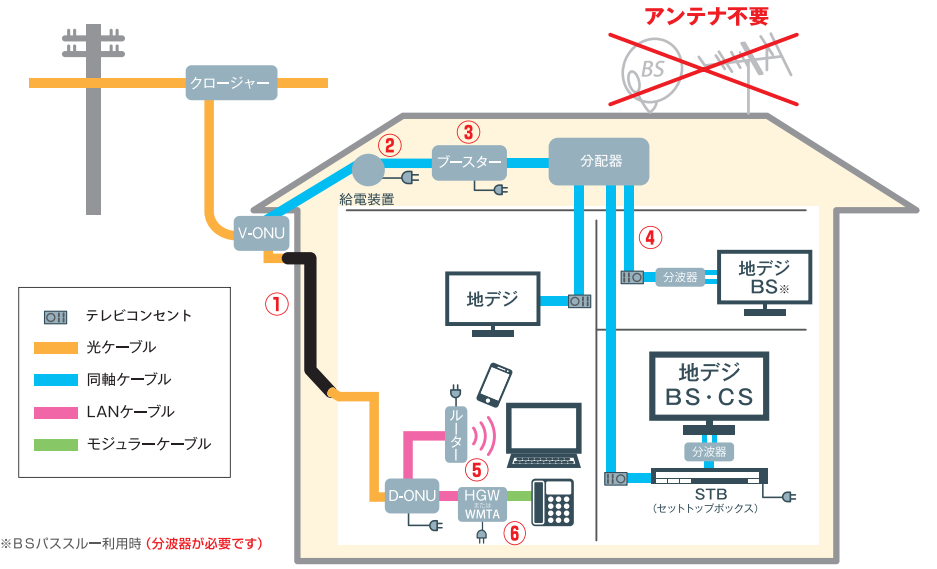

工事施工例

【注意】エリアにより異なります。

重要

ハウスメーカーご担当者様へ

- ・NCTのテレビサービスはテレビアンテナが不要です。代わりに宅内にV-ONU（NCT設置）という機器を取り付けます。分配器入力端子とV-ONUを接続するための同軸ケーブル（S-5C-FB）をご用意ください。
- ・端末設置場所に壁面プレート(各端子ユニット含む)の取り付けをお願いします。

長岡・三条・見附・小千谷・燕・柏崎地域

※長岡・三島・与板・越路・寺泊エリア
小国・和島・中之島・栃尾・川口エリアは右記をご確認ください。

小国・和島・中之島・栃尾・川口地域

【ご用意下さい】 ※下線はNCTで設置

- ①引込点から光コンセント設置予定場所までの空配管（16mm以上）
- ②V-ONU（テレビ用端末）から分配器までの同軸配線（S-5C-FB）
- ③ブースター（CATV/BS対応）の設置、およびブースター用の電源装置（7分配以上の場合）
- ④分配器から各部屋までの同軸配線（S-5C-FB）
- ⑤ルーター設置予定場所から各部屋までのLANケーブル配線（必要な場合のみ）
- ⑥HGWまたはWMTA（電話用端末）設置予定場所から電話機までのモジュラーケーブル配線（HGWまたはWMTAと電話機の設置場所が異なる場合のみ）

※V-ONU、D-ONU、HGWまたはWMTAは原則として同じ場所に設置いたします。

納戸、書斎などの目立たない場所に設置予定場所を設けてもらうことをお勧めします。

※4K/8K衛星放送の視聴には、4K/8K放送に対応した製品（4K/8K対応TV、ブースター、分配器、テレビコンセント等）が必要です。

【ご用意下さい】 ※下線はNCTで設置

- ①引込点からD-ONU（インターネット用端末）設置予定場所までの空配管（16mm以上）
- ②引込点からから分配器までの同軸配線（S-5C-FB）と電源供給器用の電源装置
- ③ブースター（CATV/BS対応）の設置、およびブースター用の電源装置（7分配以上の場合）
- ④分配器から各部屋までの同軸配線（S-5C-FB）
- ⑤ルーター設置予定場所から各部屋までのLANケーブル配線（必要な場合のみ）
- ⑥HGWまたはWMTA（電話用端末）設置予定場所から電話機までのモジュラーケーブル配線（HGWまたはWMTAと電話機の設置場所が異なる場合のみ）

※D-ONU、HGWまたはWMTAは原則として同じ場所に設定します。

納戸、書斎などの目立たない場所に設置予定場所を設けていただくことをお勧めします。

※4K/8K衛星放送の視聴には、4K/8K放送に対応した製品（4K/8K対応TV、ブースター、分配器、テレビコンセント等）が必要です。

機器情報は2022年2月1日現在の情報です。機器は変更になる場合があります。機器設置台数分のコンセントをご用意下さい。法人用にご利用の場合は予めご相談ください。