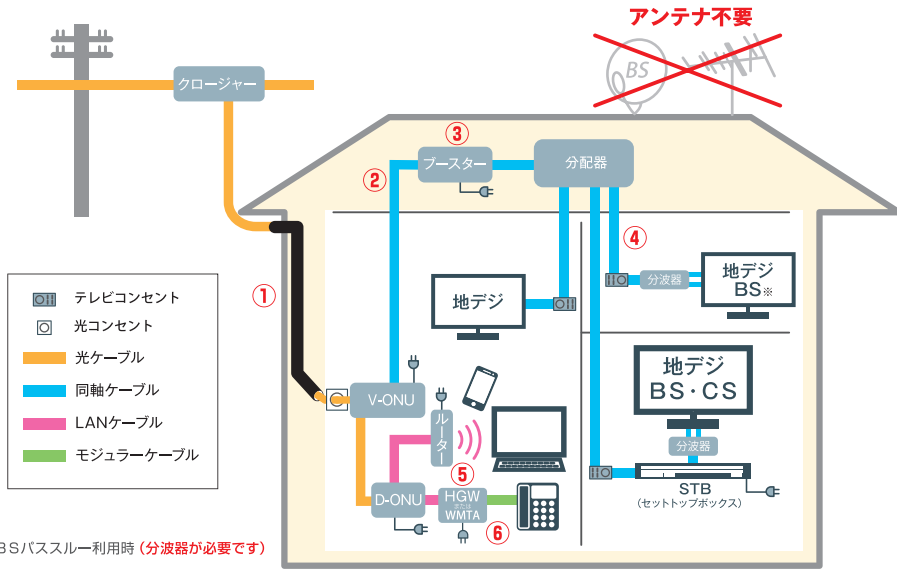

工事施工例

【注意】エリアにより異なります。

重要

ハウスメーカーご担当者様へ

- ・NCTのテレビサービスはテレビアンテナが不要です。代わりに宅内にV-ONU（NCT設置）という機器を取り付けます。分配器入力端子とV-ONUを接続するための同軸ケーブル（S-5C-FB）をご用意ください。
- ・端末設置場所に壁面プレート(各端子ユニット含む)の取り付けをお願いします。

長岡・三条・見附・小千谷・燕・柏崎地域

※長岡・三島・与板・越路・寺泊エリア
小国・和島・中之島・栃尾・川口エリアは右記をご確認ください。

小国・和島・中之島・栃尾・川口地域

【ご用意下さい】 ※下線はNCTで設置

- ①引込点から光コンセント設置予定場所までの空配管（16mm以上）
- ②V-ONU（テレビ用端末）から分配器までの同軸配線（S-5C-FB）
- ③ブースター（CATV/BS対応）の設置、およびブースター用の電源装置（7分配以上の場合）
- ④分配器から各部屋までの同軸配線（S-5C-FB）
- ⑤ルーター設置予定場所から各部屋までのLANケーブル配線（必要な場合のみ）
- ⑥HGWまたはWMTA（電話用端末）設置予定場所から電話機までのモジュラーケーブル配線（HGWまたはWMTAと電話機の設置場所が異なる場合のみ）

※V-ONU、D-ONU、HGWまたはWMTAは原則として同じ場所に設置いたします。

納戸、書斎などの目立たない場所に設置予定場所を設けてもらうことをお勧めします。

※4K/8K衛星放送の視聴には、4K/8K放送に対応した製品（4K/8K対応TV、ブースター、分配器、テレビコンセント等）が必要です。

【ご用意下さい】 ※下線はNCTで設置

- ①引込点からD-ONU（インターネット用端末）設置予定場所までの空配管（16mm以上）
- ②引込点からから分配器までの同軸配線（S-5C-FB）と電源供給器用の電源装置
- ③ブースター（CATV/BS対応）の設置、およびブースター用の電源装置（7分配以上の場合）
- ④分配器から各部屋までの同軸配線（S-5C-FB）
- ⑤ルーター設置予定場所から各部屋までのLANケーブル配線（必要な場合のみ）
- ⑥HGWまたはWMTA（電話用端末）設置予定場所から電話機までのモジュラーケーブル配線（HGWまたはWMTAと電話機の設置場所が異なる場合のみ）

※D-ONU、HGWまたはWMTAは原則として同じ場所に設定します。

納戸、書斎などの目立たない場所に設置予定場所を設けていただくことをお勧めします。

※4K/8K衛星放送の視聴には、4K/8K放送に対応した製品（4K/8K対応TV、ブースター、分配器、テレビコンセント等）が必要です。

機器情報は2022年2月1日現在の情報です。機器は変更になる場合があります。機器設置台数分のコンセントをご用意下さい。法人用にご利用の場合は予めご相談ください。